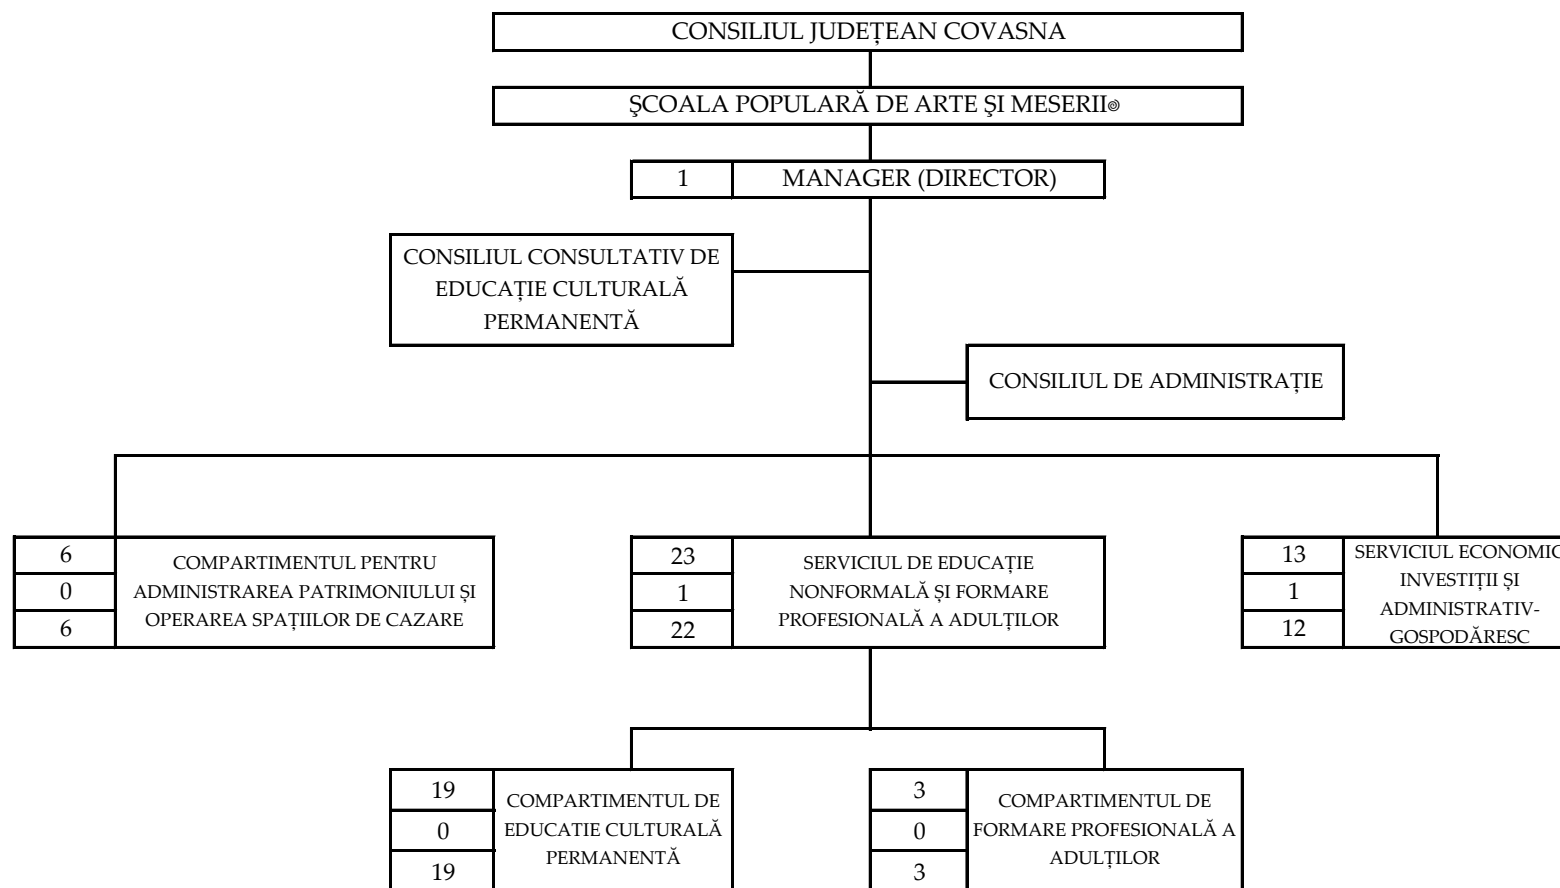

ORGANIGRAMA
ȘCOLII POPULARE DE ARTE ȘI MESERII SFÂNTU GHEORGHE-
MŰVÉSZETI NÉPISKOLA SEPSISZENTGYÖRGY

Nr. total de posturi: 43
din care: de conducere: 3
de execuție: 40