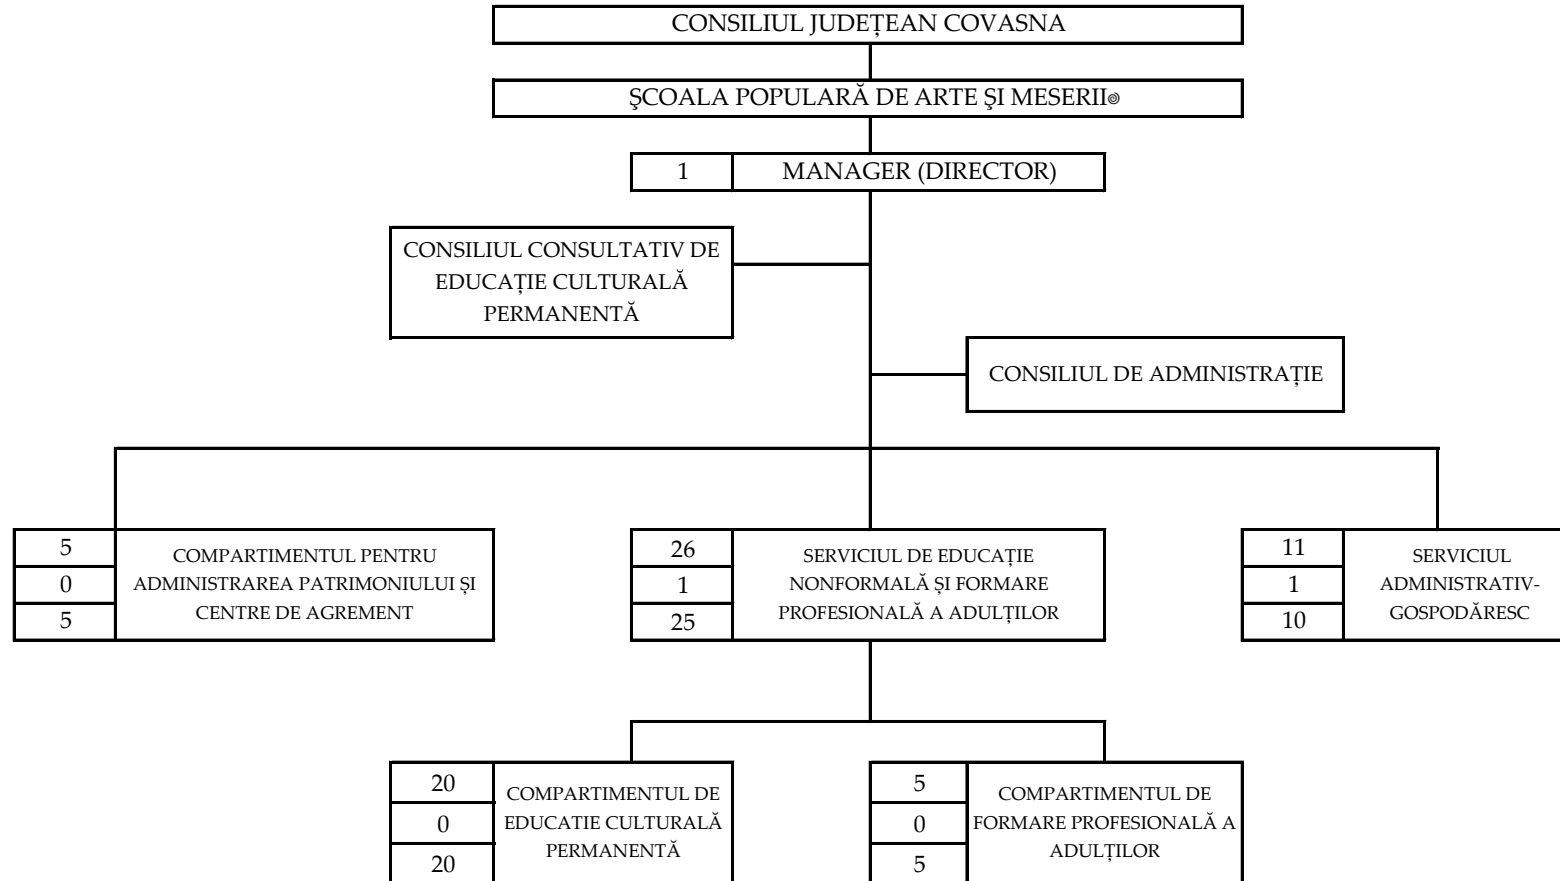

ORGANIGRAMA
ȘCOLII POPULARE DE ARTE ȘI MESERII SFÂNTU GHEORGHE-
MŰVÉSZE TI NÉPISKOLA SEPSISZENTGYÖRGY

Nr. total de posturi: 43
din care: de conducere: 3
de execuție: 40