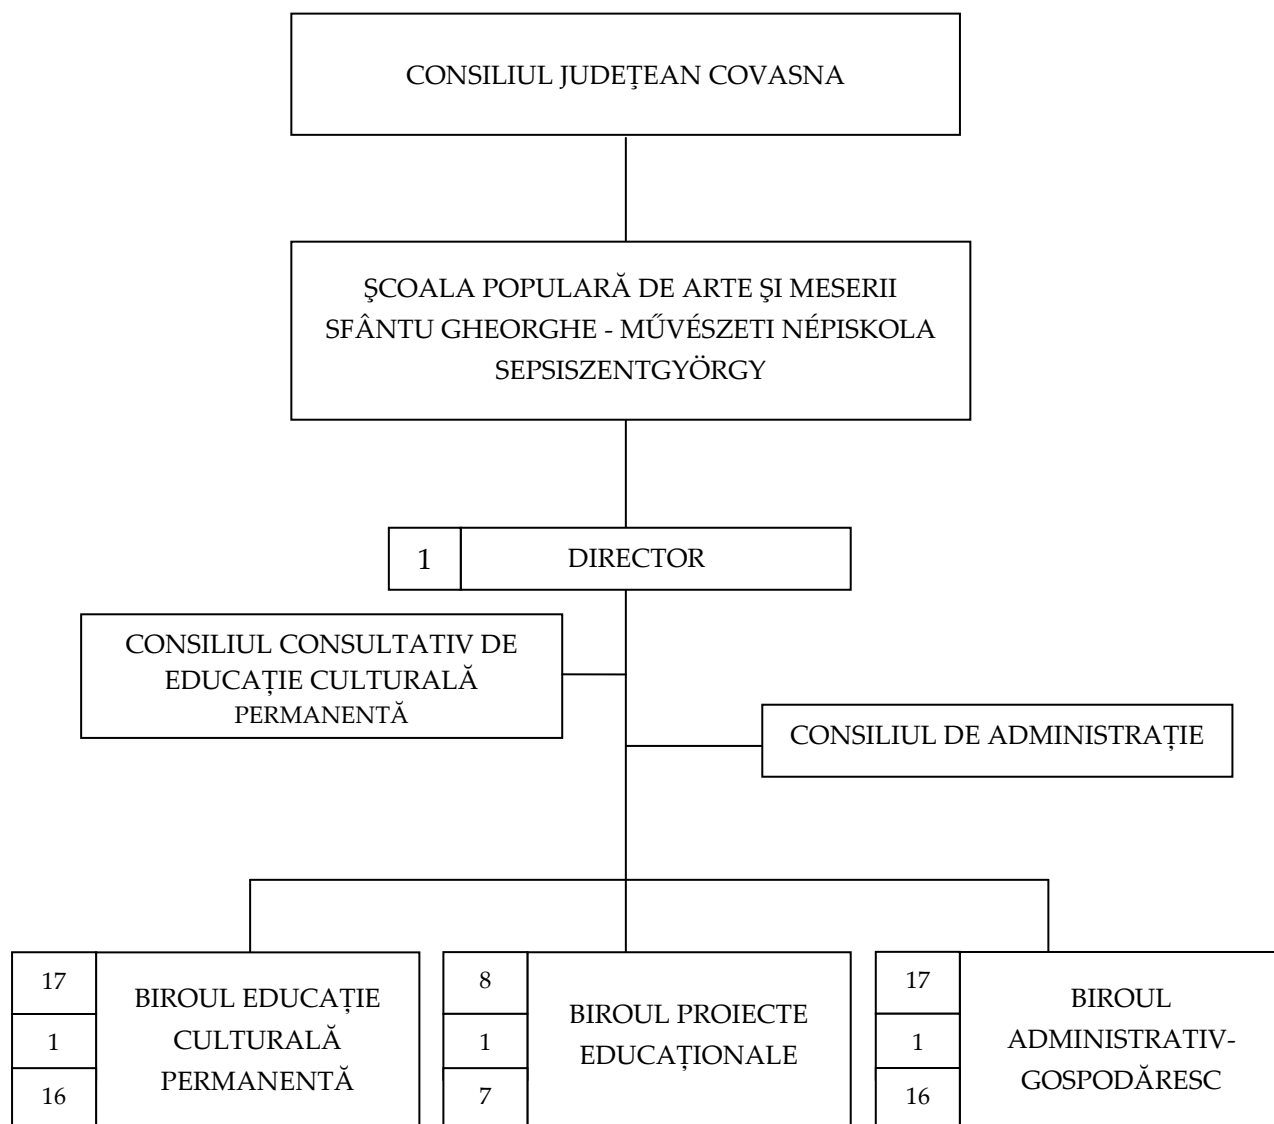

ORGANIGRAMA
Școlii Populare de Arte și Meserii Sfântu Gheorghe –
Művészeti Népiskola Sepsiszentgyörgy

Nr. total de posturi: 43
din care: de conducere: 4
de execuție: 39